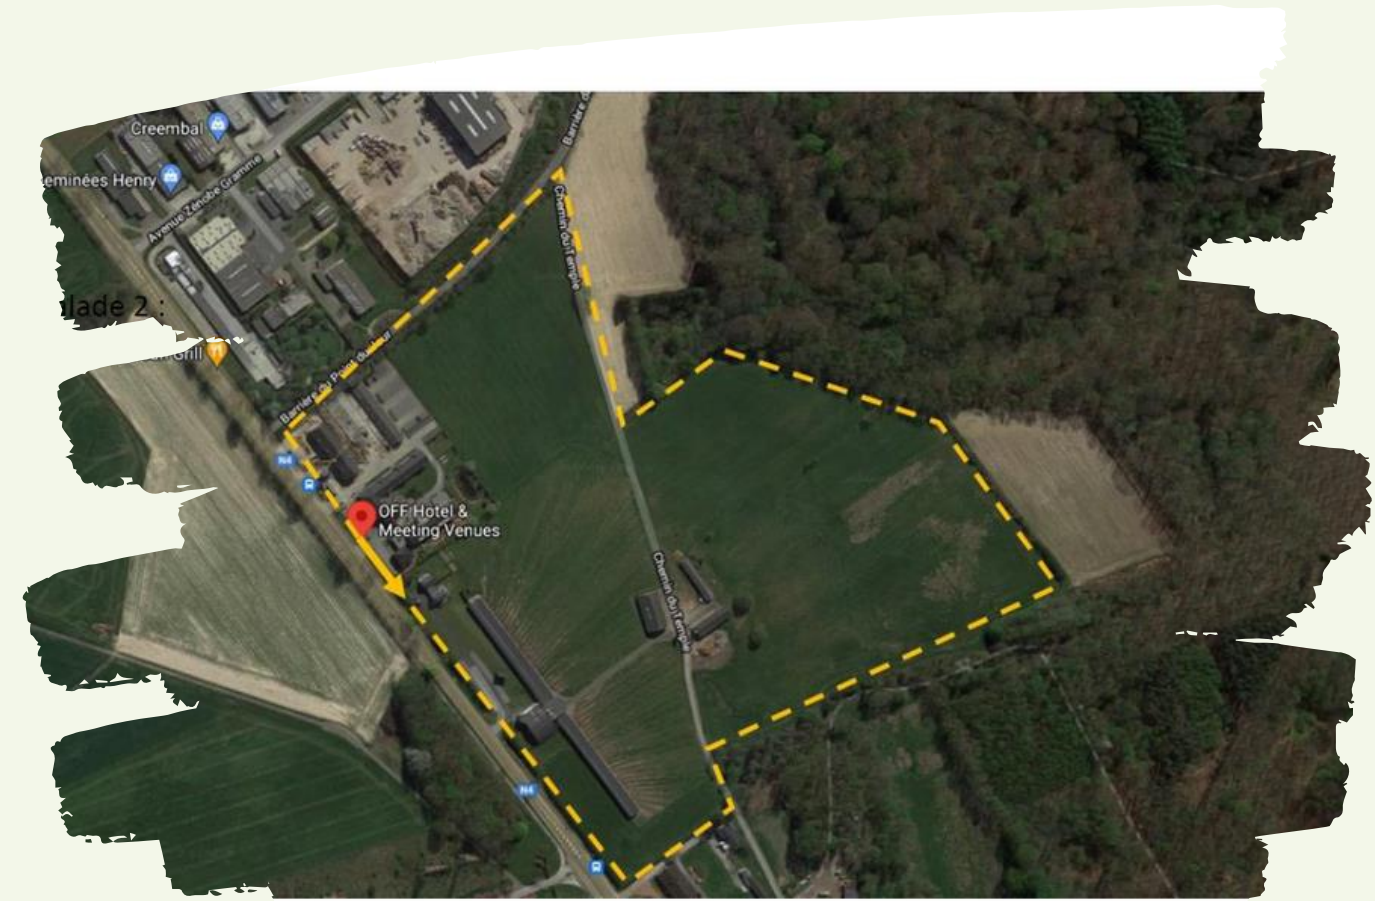

18

- Fitnessruimte beschikbaar voor onze klanten
- Verschillende racecursussen beschikbaar vanaf 3 km
- Boek ook uw privésessie met onze sportcoach (extra kosten)

24/7

Gratis